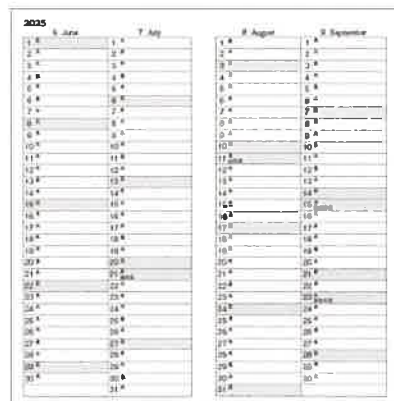

2025 - 26 年度版『ロータリー手帳』ご予約受付中

商品仕様

サイズ	タテ 17.4cm ×ヨコ 8.5cm
ページ数	192 ページ (本体)
カラー	ロイヤルブルー (ロータリーの第一基本色)
月間予定表	2025 年 6 月～ 26 年 7 月 (見開き 1 カ月)
週間予定表	2025 年 6 月～ 26 年 7 月 (見開き 1 週間)
年間予定表	2025 年 6 月～ 27 年 9 月 (見開き 4 カ月)

1部 定価 880 円 (本体価格 800 円、送料別)

5月中旬出来上がり予定

〈月間予定表〉

〈週間予定表〉

〈年間予定表〉

オススメポイント

- ロータリーの特別月間、ガバナー事務所、地区大会の予定など、ロータリー関連事項を掲載しています。
- ロータリー年度を網羅する月間と週間の予定表を設け、年間予定表 (見開き 4 カ月) は当該年度に加え、翌年度に向けて大まかな予定を書き込むことができます。
- 印刷には F S C (Forest Stewardship Council: 森林管理協議会) 森林認証紙や植物油インクの使用など、環境に配慮しました。また、色の違いを識別しやすいよう工夫しています。
- 筆記用具を入れやすいよう、ペンサックが付いています。
- 付録の「ロータリー関連資料」には、ロータリー用語など、ロータリー活動に役立つ情報を掲載しています。